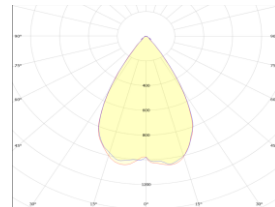

Optik Demet Açılı

18°

40°

60°

25°-65°/
Asimetrik Sokak

CAPELLA Yüksek Tavan Armatürü

100W /150W

odak[®] arge
merkezi
akıllı şehir teknolojileri