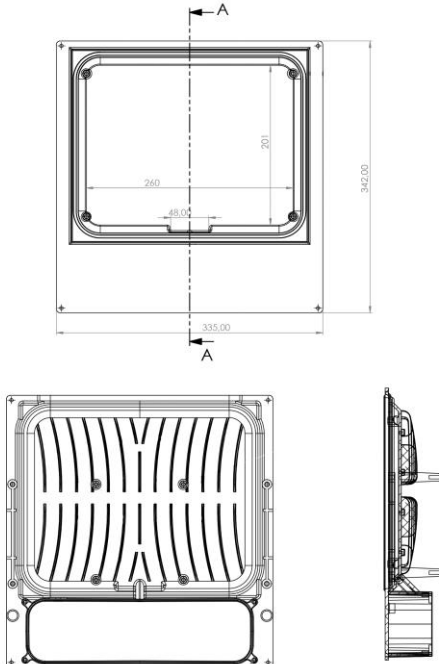

CAPELLA Yüksek Tavan Armatürü

100W /150W

odak® arge
merkezi
akıllı şehir teknolojileri

Teknik Özellikler

Güç	:100W /150W
Giriş Gerilimi	:200-240 V AC 50/60 HZ
Güç Faktörü	:>0,9
Etkinlik Faktörü	:140 lm/W
Işık Akısı	:14000lm/21000lm
Işık Açısı	:18°/40°/60°/25°-65°/Asimetrik Sokak
Renk Sıcaklığı (CCT)	:3000K /4000K/5000K/ 6500K
Renksel Geriverim İndeksi (CRI)	:70+ / 80+
IP Koruma Sınıfı	:IP 66 / IP67 (Opsiyonel)
Ölçüleri	:335x342x72 mm
Ağırlığı	:4.6 kg
Garanti Süresi	:5 Yıl

Optik ve Elektriksel Özellikler

Gövde	Alüminyum Ekstrüzyon	CE İşareti	Evet
Renk Seçenekleri	Beyaz RAL 9010, Siyah RAL 9005, Gri RAL 7016	RoHS Uyumu	Evet
Ön Kapak	Temperli Cam	Kullanım Ömrü	≥60.000 Saat
Lens	PMMA	Kısım Opsiyonları	1-10V, DALI
Işık Kaynağı	LED	Çalışma Sıcaklığı	-25°/+55°C
Darbe Dayanımı	IK 08	Toplam Harmonik Bozulma	<%20

Teknik Çizim ve Bağlantı Şeması