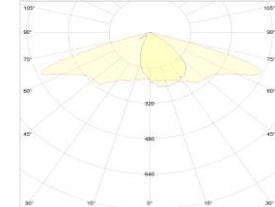

Optik Demet Açılı

18°

40°

60°

25°-65°/
Asimetrik Sokak

CAPELLA Yüksek Tavan Armatürü

100W /150W

odak[®] arge
merkezi
akıllı şehir teknolojileri