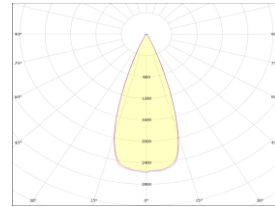

Optik Demet Açılı

18°

40°

60°

25°-65°/
Asimetrik Sokak

CAPELLA Yüksek Tavan Armatürü

100W /150W

odak[®] arge
merkezi
akıllı şehir teknolojileri