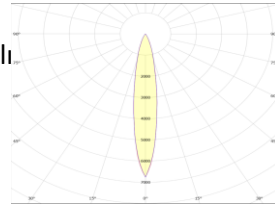

Optik Demet Açılı

18°

40°

60°

25°-65°/
Asimetrik Sokak

CAPELLA Yüksek Tavan Armatürü

100W /150W

odak[®] arge
merkezi
akıllı şehir teknolojileri

Teknik Özellikler

Güç	:100W /150W
Giriş Gerilimi	:200-240 V AC 50/60 HZ
Güç Faktörü	:>0,9
Etkinlik Faktörü	:140 lm/W
Işık Akısı	:14000lm/21000lm
Işık Açısı	:18°/40°/60°/25°-65°/Asimetrik Sokak
Renk Sıcaklığı (CCT)	:3000K /4000K/5000K/ 6500K
Renksel Geriverim İndeksi (CRI)	:70+ / 80+
IP Koruma Sınıfı	:IP 66 / IP67 (Opsiyonel)
Ölçüleri	:335x342x72 mm
Ağırlığı	:4.6 kg
Garanti Süresi	:5 Yıl