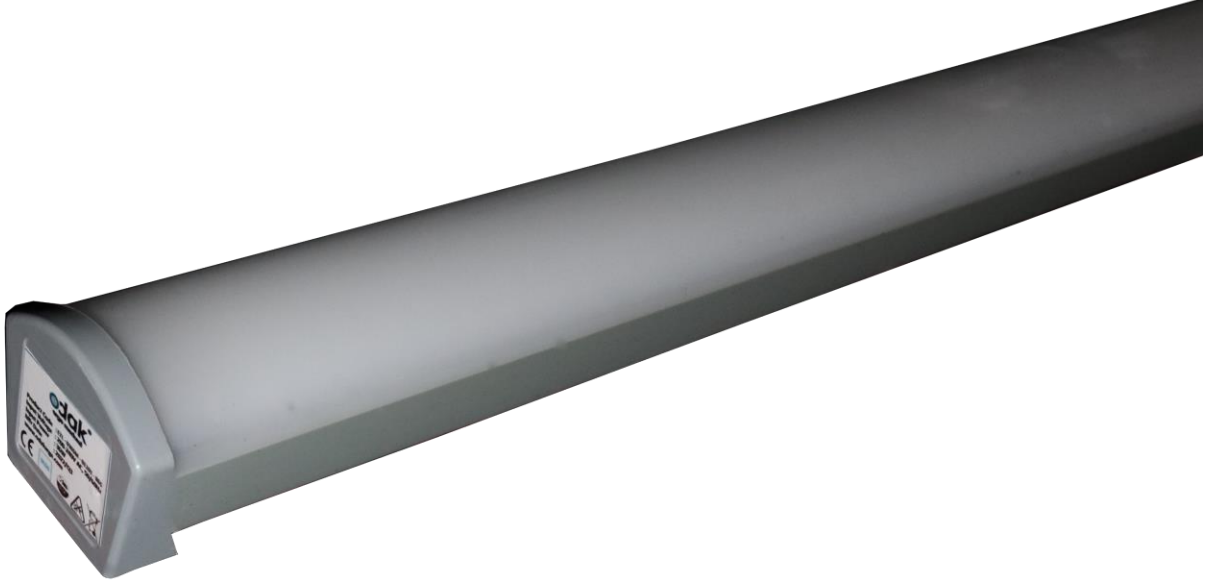

# Makine Aydınlatma Armatürü 36W

**odak**<sup>®</sup>  
arçer merkezi

## Genel Bilgiler

Etanj Armatürler; Su ve nemin olduğu, endüstriyel mutfaklar, banyo, araba-halı gibi yıkama atölyeleri, hamamlar, çamaşırhaneler gibi iç ortamlarda, otopark ve bahçe gibi dış alanlarda, aydınlatma armatürlerini sudan ve nemden muhafaza etmek için kullanılır. Etanj armatürler, dayanıklı, ince ve şık tasarımı sayesinde kurulumu hızlı ve kolaydır. Geleneksel floresan armatürlere doğrudan alternatif olarak, önemli enerji tasarrufu sağlar.