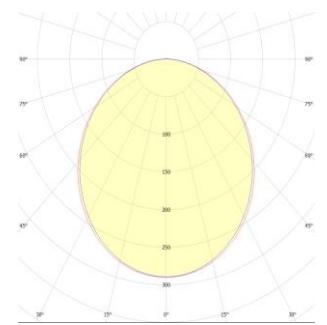

## Optik Demet Açıları

110°