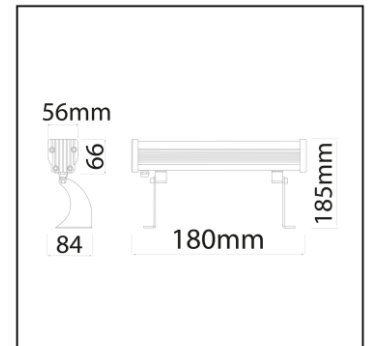

Panama - 6 Led Wallwasher

Product Code	Power	Input Voltage	CCT / Nm	Luminous Flux	Light Angle	Dimensions
RSS-007SM-01101-830-00CE	7W	230 V AC 50/60 Hz	3000K	780lm	110°	340x84x185 mm
RSS-007SM-01101-840-00CE	7W	230 V AC 50/60 Hz	4000K	800lm	110°	340x84x185 mm
RSS-007SM-01101-865-00CE	7W	230 V AC 50/60 Hz	6500K	840lm	110°	340x84x185 mm
RSS-007SM-01101-625-00CE	7W	230 V AC 50/60 Hz	KIRMIZI	300lm	110°	340x84x185 mm
RSS-007SM-01101-515-00CE	7W	230 V AC 50/60 Hz	YEŞİL	600lm	110°	340x84x185 mm
RSS-007SM-01101-450-00CE	7W	230 V AC 50/60 Hz	MAVİ	150lm	110°	340x84x185 mm
RSS-007SM-01101-585-00CE	7W	230 V AC 50/60 Hz	AMBER	360lm	110°	340x84x185 mm