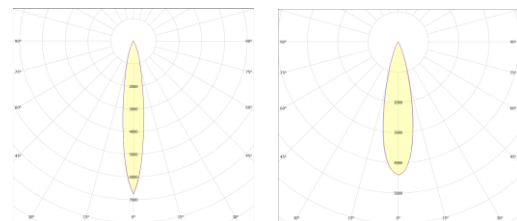

Optical Beam Angles

15°

25°