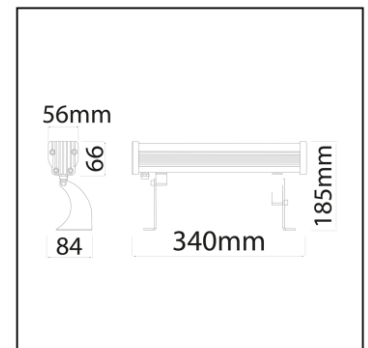

Panama - 12 Led Wallwasher

Product Code	Power	Input Voltage	CCT / Nm	Luminous Flux	Light Angle	Dimensions
RSS-014SM-01101-830-00CE	14W	230 V AC 50/60 Hz	3000K	1560m	110°	340x84x185 mm
RSS-014SM-01101-840-00CE	14W	230 V AC 50/60 Hz	4000K	1600lm	110°	340x84x185 mm
RSS-014SM-01101-865-00CE	14W	230 V AC 50/60 Hz	6500K	1680lm	110°	340x84x185 mm
RSS-014SM-01101-625-00CE	14W	230 V AC 50/60 Hz	KIRMIZI	600lm	110°	340x84x185 mm
RSS-014SM-01101-515-00CE	14W	230 V AC 50/60 Hz	YEŞİL	1200lm	110°	340x84x185 mm
RSS-014SM-01101-450-00CE	14W	230 V AC 50/60 Hz	MAVİ	300lm	110°	340x84x185 mm
RSS-014SM-01101-585-00CE	14W	230 V AC 50/60 Hz	AMBER	700lm	110°	340x84x185 mm