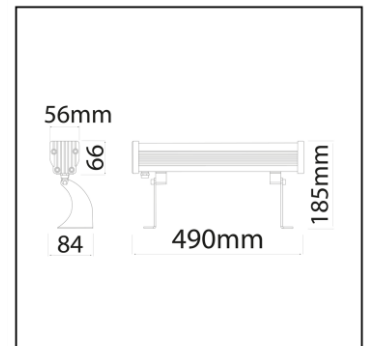

Panama - 18 Led Wallwasher

Product Code	Power	Input Voltage	CCT / Nm	Luminous Flux	Light Angle	Dimensions
RSS-022SM-01101-830-00CE	22W	230 V AC 50/60 Hz	3000K	2340m	110°	340x84x185 mm
RSS-022SM-01101-840-00CE	22W	230 V AC 50/60 Hz	4000K	2400lm	110°	340x84x185 mm
RSS-022SM-01101-865-00CE	22W	230 V AC 50/60 Hz	6500K	2520lm	110°	340x84x185 mm
RSS-022SM-01101-625-00CE	22W	230 V AC 50/60 Hz	KIRMIZI	900lm	110°	340x84x185 mm
RSS-022SM-01101-515-00CE	22W	230 V AC 50/60 Hz	YEŞİL	1800lm	110°	340x84x185 mm
RSS-022SM-01101-450-00CE	22W	230 V AC 50/60 Hz	MAVİ	450lm	110°	340x84x185 mm
RSS-022SM-01101-585-00CE	22W	230 V AC 50/60 Hz	AMBER	1050lm	110°	340x84x185 mm