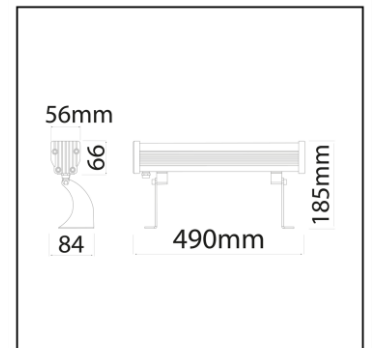

Panama - 18 Ledli Wallwasher

Ürün Kodu	Güç	Giriş Gerilimi	CCT / Nm	Işık Akısı	Işık Açısı	Ölçüleri
RSS-022SM-01101-830-00CE	22W	230 V AC 50/60 Hz	3000K	2340m	110°	340x84x185 mm
RSS-022SM-01101-840-00CE	22W	230 V AC 50/60 Hz	4000K	2400lm	110°	340x84x185 mm
RSS-022SM-01101-865-00CE	22W	230 V AC 50/60 Hz	6500K	2520lm	110°	340x84x185 mm
RSS-022SM-01101-625-00CE	22W	230 V AC 50/60 Hz	KIRMIZI	900lm	110°	340x84x185 mm
RSS-022SM-01101-515-00CE	22W	230 V AC 50/60 Hz	YEŞİL	1800lm	110°	340x84x185 mm
RSS-022SM-01101-450-00CE	22W	230 V AC 50/60 Hz	MAVİ	450lm	110°	340x84x185 mm
RSS-022SM-01101-585-00CE	22W	230 V AC 50/60 Hz	AMBER	1050lm	110°	340x84x185 mm