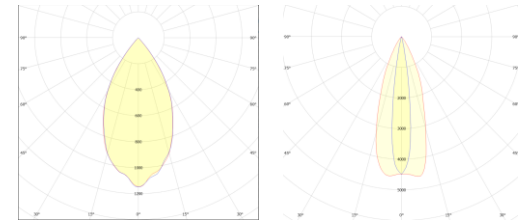

45°

55°X25°