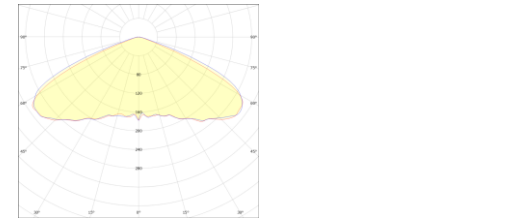

110°

Genel Bilgiler

Mimari aydınlatma ürünleri (wall washer) bina ve cephe yüzlerini, peyzaj alanlarını estetik açıdan zenginleştiren ve eşit bir şekilde aydınlatan önemli aydınlatma çözümleridir. Dokuları ve renkleri vurgulayarak hem konut hem de ticari mekanlarda davetkar bir atmosfer yaratır ve görünürlüğü artırır. Bu katalog, mekanları dönüştürmek için mükemmel bir seçenek sunan, çeşitli tasarım ve montaj seçeneklerine sahip yüksek kaliteli, enerji verimli aydınlatma armatürlerinin bir seçkisini sunmaktadır. Farklı uygulama yüksekliklerine göre optimize edilmiş 25°, 45°, 55°X25° eliptik açı seçenekleri ve mekanlardaki atmosferi yapabileceğiniz Kırmızı, Yeşil, Amber, 2700K, 3000K, 4000K, 6500K renk seçenekleri mevcuttur. Farklı uygulamalar için 15°, 25°, 45° ve 110° seçeneklerine sahiptir.