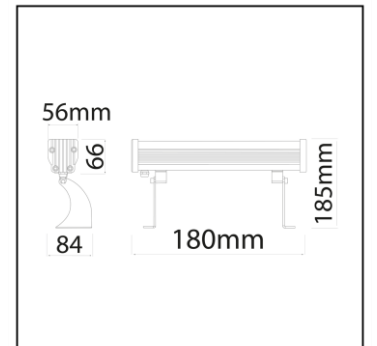

Panama - 6 Ledli Wallwasher

Ürün Kodu	Güç	Giriş Gerilimi	CCT / Nm	Işık Akısı	Işık Açısı	Ölçüleri
RSS-007SM-01101-830-00CE	7W	230 V AC 50/60 Hz	3000K	780lm	110°	340x84x185 mm
RSS-007SM-01101-840-00CE	7W	230 V AC 50/60 Hz	4000K	800lm	110°	340x84x185 mm
RSS-007SM-01101-865-00CE	7W	230 V AC 50/60 Hz	6500K	840lm	110°	340x84x185 mm
RSS-007SM-01101-625-00CE	7W	230 V AC 50/60 Hz	KIRMIZI	300lm	110°	340x84x185 mm
RSS-007SM-01101-515-00CE	7W	230 V AC 50/60 Hz	YEŞİL	600lm	110°	340x84x185 mm
RSS-007SM-01101-450-00CE	7W	230 V AC 50/60 Hz	MAVİ	150lm	110°	340x84x185 mm
RSS-007SM-01101-585-00CE	7W	230 V AC 50/60 Hz	AMBER	360lm	110°	340x84x185 mm