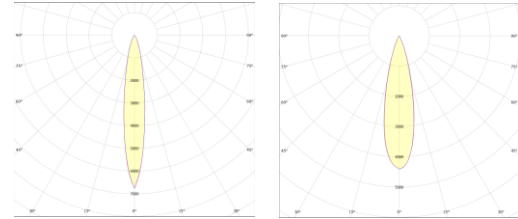

Ross Mimari Aydınlatma Armatürü Wall Washer

odak® arge
merkezi
akıllı şehir teknolojileri

Genel Uygulama Alanları

Oteller

Bina Cephesi

Park ve Bahçeler

Optik Demet Açıları

15°