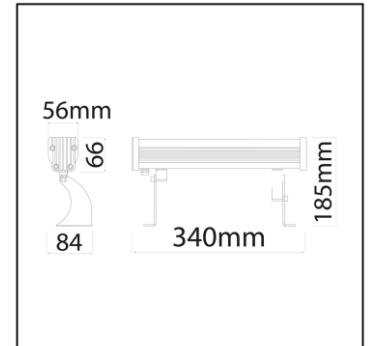

Panama - 12 Ledli Wallwasher

Ürün Kodu	Güç	Giriş Gerilimi	CCT / Nm	Işık Akısı	Işık Açısı	Ölçüleri
RSS-014SM-01101-830-00CE	14W	230 V AC 50/60 Hz	3000K	1560lm	110°	340x84x185 mm
RSS-014SM-01101-840-00CE	14W	230 V AC 50/60 Hz	4000K	1600lm	110°	340x84x185 mm
RSS-014SM-01101-865-00CE	14W	230 V AC 50/60 Hz	6500K	1680lm	110°	340x84x185 mm
RSS-014SM-01101-625-00CE	14W	230 V AC 50/60 Hz	KIRMIZI	600lm	110°	340x84x185 mm
RSS-014SM-01101-515-00CE	14W	230 V AC 50/60 Hz	YEŞİL	1200lm	110°	340x84x185 mm
RSS-014SM-01101-450-00CE	14W	230 V AC 50/60 Hz	MAVİ	300lm	110°	340x84x185 mm
RSS-014SM-01101-585-00CE	14W	230 V AC 50/60 Hz	AMBER	700lm	110°	340x84x185 mm