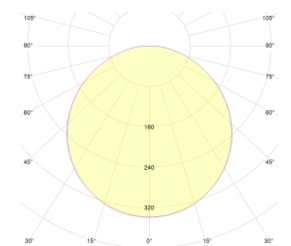

## Optik Demet Açılı

90°

110°