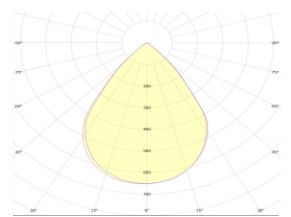

## Optik Demet Açılı

90°

110°