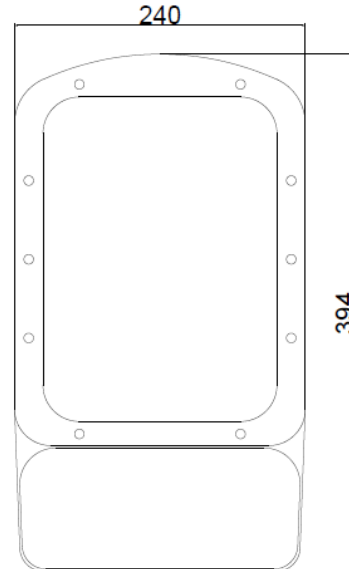

MERGA Alçak Tavan Armatürü

100W /150W

Teknik Özellikler

Güç	:100W /150W
Giriş Gerilimi	:200-240 V AC 50/60 HZ
Güç Faktörü	:>0,9
Etkinlik Faktörü	:132 lm/W
Işık Akısı	:13200lm/19800lm
Işık Açısı	:90°/110°
Renk Sıcaklığı (CCT)	:3000K /4000K/5000K/ 6500K
Renksel Geriverim İndeksi (CRI)	:70+ / 80+
IP Koruma Sınıfı	:IP 66
Ölçüleri	:394x240x100 mm
Ağırlığı	:5.8 kg
Garanti Süresi	:5 Yıl

Optik ve Elektriksel Özellikler

Gövde	Alüminyum Enjeksiyon	CE İşareti	Evet
Renk Seçenekleri	Siyah RAL 9005, Gri RAL 9006	RoHS Uyumu	Evet
Ön Kapak	Temperli Cam	Kullanım Ömrü	≥60.000 Saat
Lens	PMMA	Kısım Opsiyonları	1-10V, DALI
Işık Kaynağı	LED	Çalışma Sıcaklığı	-25°/+55°C
Darbe Dayanımı	IK 08	Toplam Harmonik Bozulma	<%20

Ürün Görselleri, Teknik Çizim ve Bağlantı Şeması