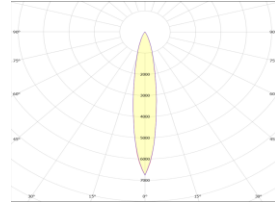

Optik Demet Açıları

18°

40°

60°

MERGA Yüksek Tavan Armatürü

100W /150W

odak[®] arge
merkezi
akıllı şehir teknolojileri

Teknik Özellikler