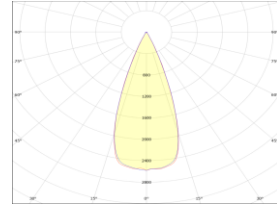

Optik Demet Açıları

18°

40°

60°

MERGA Yüksek Tavan Armatürü

100W /150W

odak[®] arge
merkezi
akıllı şehir teknolojileri

Teknik Özellikler