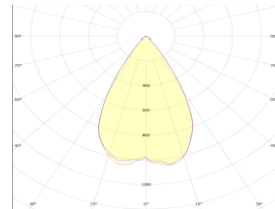

Optik Demet Açıları

18°

40°

60°

MERGA Yüksek Tavan Armatürü

100W /150W

odak[®] arge
merkezi
akıllı şehir teknolojileri

Teknik Özellikler