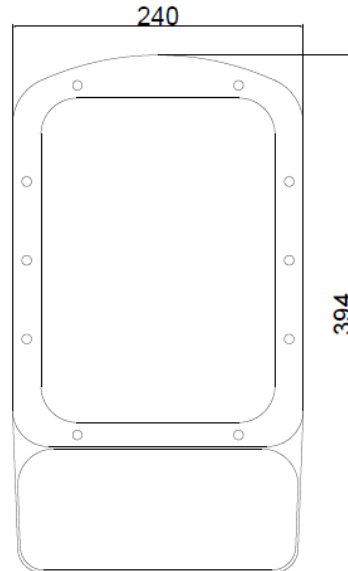

MERGA Yüksek Tavan Armatürü

100W /150W

odak® arge
merkezi
akıllı şehir teknolojileri

Teknik Özellikler

Güç	:100W /150W
Giriş Gerilimi	:200-240 V AC 50/60 HZ
Güç Faktörü	:>0,9
Etkinlik Faktörü	:132 lm/W
Işık Akısı	:13200lm/19800lm
Işık Açısı	:18°/40°/60°
Renk Sıcaklığı (CCT)	:3000K /4000K/5000K/ 6500K
Renksel Geriverim İndeksi (CRI)	:70+ / 80+
IP Koruma Sınıfı	:IP 66
Ölçüleri	:394x240x100 mm
Ağırlığı	:5.8 kg
Garanti Süresi	:5 Yıl

Optik ve Elektriksel Özellikler

Gövde	Alüminyum Enjeksiyon	CE İşareti	Evet
Renk Seçenekleri	Siyah RAL 9005, Gri RAL 9006	RoHS Uyumu	Evet
Ön Kapak	Temperli Cam	Kullanım Ömrü	≥60.000 Saat
Lens	PMMA	Kısım Opsiyonları	1-10V, DALI
Işık Kaynağı	LED	Çalışma Sıcaklığı	-25°/+55°C
Darbe Dayanımı	IK 08	Toplam Harmonik Bozulma	<%20

Ürün Görselleri, Teknik Çizim ve Bağlantı Şeması