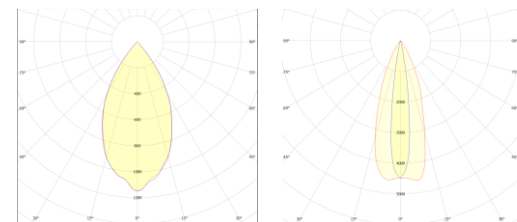

## Optical Beam Angles

15°

25°

45°

55°X25°

110°