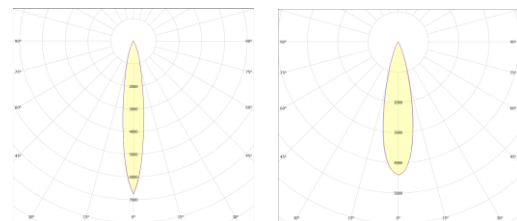

## Optical Beam Angles

15°

25°

45°

55°X25°

110°