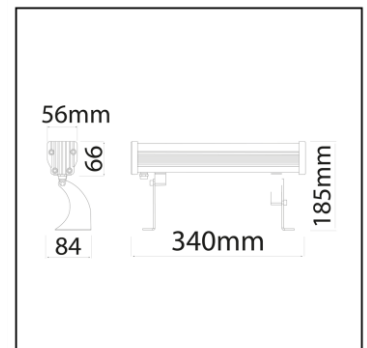

12 Led Wallwasher

Product Code	Power	Input Voltage	CCT / Nm	Luminous Flux	Light Angle	Dimensions
RSS-014SM-01101-830-00CE	14W	230 V AC 50/60 Hz	3000K	1560m	110°	340x84x185 mm
RSS-014SM-01101-840-00CE	14W	230 V AC 50/60 Hz	4000K	1600lm	110°	340x84x185 mm
RSS-014SM-01101-865-00CE	14W	230 V AC 50/60 Hz	6500K	1680lm	110°	340x84x185 mm
RSS-014SM-01101-625-00CE	14W	230 V AC 50/60 Hz	KIRMIZI	600lm	110°	340x84x185 mm
RSS-014SM-01101-515-00CE	14W	230 V AC 50/60 Hz	YEŞİL	1200lm	110°	340x84x185 mm
RSS-014SM-01101-450-00CE	14W	230 V AC 50/60 Hz	MAVİ	300lm	110°	340x84x185 mm
RSS-014SM-01101-585-00CE	14W	230 V AC 50/60 Hz	AMBER	700lm	110°	340x84x185 mm