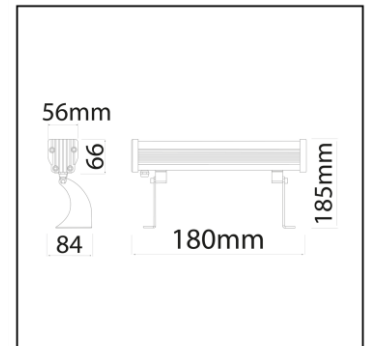

6 Led Wallwasher

Product Code	Power	Input Voltage	CCT / Nm	Luminous Flux	Light Angle	Dimensions
RSS-007SM-01101-830-00CE	7W	230 V AC 50/60 Hz	3000K	780lm	110°	340x84x185 mm
RSS-007SM-01101-840-00CE	7W	230 V AC 50/60 Hz	4000K	800lm	110°	340x84x185 mm
RSS-007SM-01101-865-00CE	7W	230 V AC 50/60 Hz	6500K	840lm	110°	340x84x185 mm
RSS-007SM-01101-625-00CE	7W	230 V AC 50/60 Hz	KIRMIZI	300lm	110°	340x84x185 mm
RSS-007SM-01101-515-00CE	7W	230 V AC 50/60 Hz	YEŞİL	600lm	110°	340x84x185 mm
RSS-007SM-01101-450-00CE	7W	230 V AC 50/60 Hz	MAVİ	150lm	110°	340x84x185 mm
RSS-007SM-01101-585-00CE	7W	230 V AC 50/60 Hz	AMBER	360lm	110°	340x84x185 mm