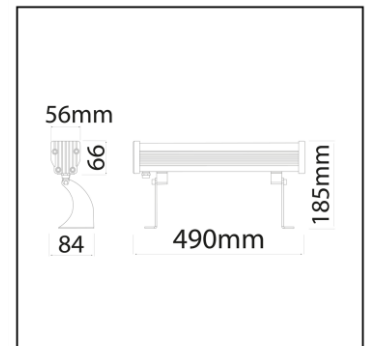

18 Led Wallwasher

Product Code	Power	Input Voltage	CCT / Nm	Luminous Flux	Light Angle	Dimensions
RSS-022SM-01101-830-00CE	22W	230 V AC 50/60 Hz	3000K	2340m	110°	340x84x185 mm
RSS-022SM-01101-840-00CE	22W	230 V AC 50/60 Hz	4000K	2400lm	110°	340x84x185 mm
RSS-022SM-01101-865-00CE	22W	230 V AC 50/60 Hz	6500K	2520lm	110°	340x84x185 mm
RSS-022SM-01101-625-00CE	22W	230 V AC 50/60 Hz	KIRMIZI	900lm	110°	340x84x185 mm
RSS-022SM-01101-515-00CE	22W	230 V AC 50/60 Hz	YEŞİL	1800lm	110°	340x84x185 mm
RSS-022SM-01101-450-00CE	22W	230 V AC 50/60 Hz	MAVİ	450lm	110°	340x84x185 mm
RSS-022SM-01101-585-00CE	22W	230 V AC 50/60 Hz	AMBER	1050lm	110°	340x84x185 mm