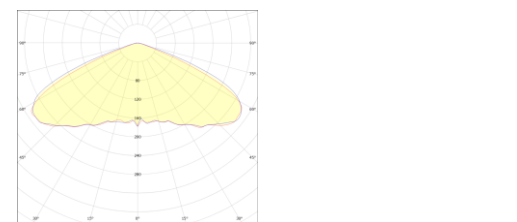

## Optical Beam Angles

15°

25°

45°

55°X25°

110°