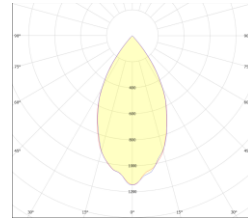

## Optik Demet Açıları

15°

25°

45°

55°X25°

110°