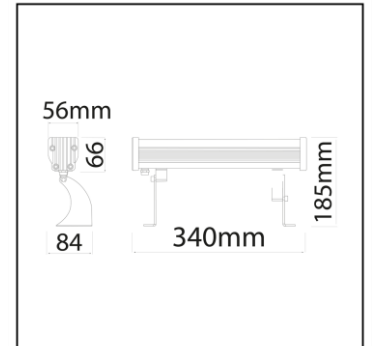

12 Ledli Wallwasher

Ürün Kodu	Güç	Giriş Gerilimi	CCT / Nm	Işık Akısı	Işık Açısı	Ölçüleri
RSS-014SM-01101-830-00CE	14W	230 V AC 50/60 Hz	3000K	1560lm	110°	340x84x185 mm
RSS-014SM-01101-840-00CE	14W	230 V AC 50/60 Hz	4000K	1600lm	110°	340x84x185 mm
RSS-014SM-01101-865-00CE	14W	230 V AC 50/60 Hz	6500K	1680lm	110°	340x84x185 mm
RSS-014SM-01101-625-00CE	14W	230 V AC 50/60 Hz	KIRMIZI	600lm	110°	340x84x185 mm
RSS-014SM-01101-515-00CE	14W	230 V AC 50/60 Hz	YEŞİL	1200lm	110°	340x84x185 mm
RSS-014SM-01101-450-00CE	14W	230 V AC 50/60 Hz	MAVİ	300lm	110°	340x84x185 mm
RSS-014SM-01101-585-00CE	14W	230 V AC 50/60 Hz	AMBER	700lm	110°	340x84x185 mm