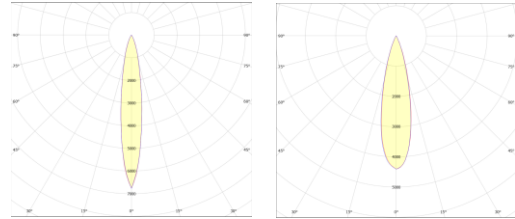

## Optik Demet Açıları

15°

25°

45°

55°X25°

110°