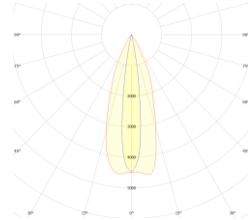

## Optik Demet Açıları

15°

25°

45°

55°X25°

110°