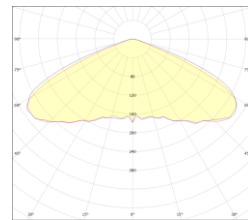

## Optik Demet Açıları

15°

25°

45°

55°X25°

110°