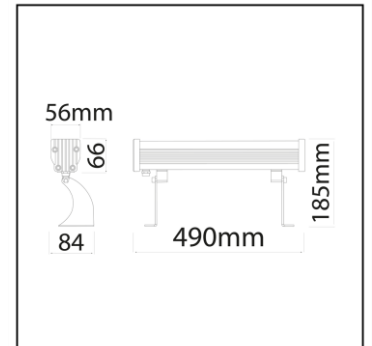

18 Ledli Wallwasher

Ürün Kodu	Güç	Giriş Gerilimi	CCT / Nm	Işık Akısı	Işık Açısı	Ölçüleri
RSS-022SM-01101-830-00CE	22W	230 V AC 50/60 Hz	3000K	2340lm	110°	340x84x185 mm
RSS-022SM-01101-840-00CE	22W	230 V AC 50/60 Hz	4000K	2400lm	110°	340x84x185 mm
RSS-022SM-01101-865-00CE	22W	230 V AC 50/60 Hz	6500K	2520lm	110°	340x84x185 mm
RSS-022SM-01101-625-00CE	22W	230 V AC 50/60 Hz	KIRMIZI	900lm	110°	340x84x185 mm
RSS-022SM-01101-515-00CE	22W	230 V AC 50/60 Hz	YEŞİL	1800lm	110°	340x84x185 mm
RSS-022SM-01101-450-00CE	22W	230 V AC 50/60 Hz	MAVİ	450lm	110°	340x84x185 mm
RSS-022SM-01101-585-00CE	22W	230 V AC 50/60 Hz	AMBER	1050lm	110°	340x84x185 mm