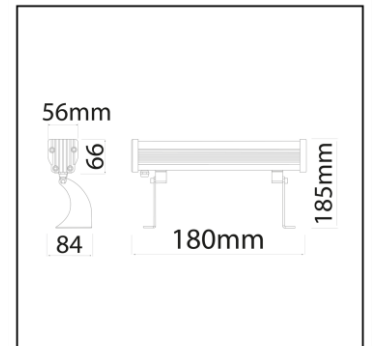

6 Ledli Wallwasher

Ürün Kodu	Güç	Giriş Gerilimi	CCT / Nm	Işık Akısı	Işık Açısı	Ölçüleri
RSS-007SM-01101-830-00CE	7W	230 V AC 50/60 Hz	3000K	780lm	110°	340x84x185 mm
RSS-007SM-01101-840-00CE	7W	230 V AC 50/60 Hz	4000K	800lm	110°	340x84x185 mm
RSS-007SM-01101-865-00CE	7W	230 V AC 50/60 Hz	6500K	840lm	110°	340x84x185 mm
RSS-007SM-01101-625-00CE	7W	230 V AC 50/60 Hz	KIRMIZI	300lm	110°	340x84x185 mm
RSS-007SM-01101-515-00CE	7W	230 V AC 50/60 Hz	YEŞİL	600lm	110°	340x84x185 mm
RSS-007SM-01101-450-00CE	7W	230 V AC 50/60 Hz	MAVİ	150lm	110°	340x84x185 mm
RSS-007SM-01101-585-00CE	7W	230 V AC 50/60 Hz	AMBER	360lm	110°	340x84x185 mm