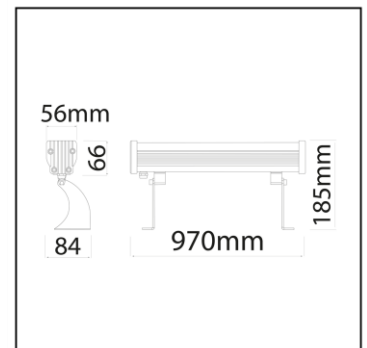

36 Led Wallwasher

Product Code	Power	Input Voltage	CCT / Nm	Luminous Flux	Light Angle	Dimensions
RSS-043SM-01101-830-00CE	43W	230 V AC 50/60 Hz	3000K	4680m	110°	970x84x185 mm
RSS-043SM-01101-840-00CE	43W	230 V AC 50/60 Hz	4000K	4800lm	110°	970x84x185 mm
RSS-043SM-01101-865-00CE	43W	230 V AC 50/60 Hz	6500K	5040lm	110°	970x84x185 mm
RSS-029SM-01101-625-00CE	29W	230 V AC 50/60 Hz	KIRMIZI	1800lm	110°	970x84x185 mm
RSS-043SM-01101-515-00CE	43W	230 V AC 50/60 Hz	YEŞİL	3600lm	110°	970x84x185 mm
RSS-043SM-01101-450-00CE	43W	230 V AC 50/60 Hz	MAVİ	900lm	110°	970x84x185 mm
RSS-043SM-01101-585-00CE	43W	230 V AC 50/60 Hz	AMBER	2160lm	110°	970x84x185 mm