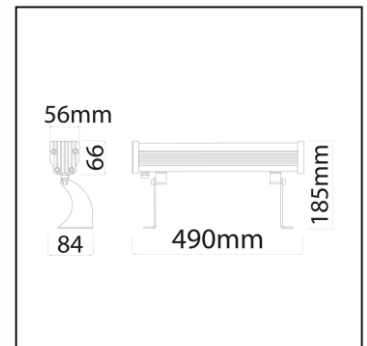

18 Led Wallwasher

Product Code	Power	Input Voltage	CCT / Nm	Luminous Flux	Light Angle	Dimensions
RSS-022SM-01101-830-00CE	22W	230 V AC 50/60 Hz	3000K	2340m	110°	490x84x185 mm
RSS-022SM-01101-840-00CE	22W	230 V AC 50/60 Hz	4000K	2400lm	110°	490x84x185 mm
RSS-022SM-01101-865-00CE	22W	230 V AC 50/60 Hz	6500K	2520lm	110°	490x84x185 mm
RSS-014SM-01101-625-00CE	14.5W	230 V AC 50/60 Hz	KIRMIZI	900lm	110°	490x84x185 mm
RSS-022SM-01101-515-00CE	22W	230 V AC 50/60 Hz	YEŞİL	1800lm	110°	490x84x185 mm
RSS-022SM-01101-450-00CE	22W	230 V AC 50/60 Hz	MAVİ	450lm	110°	490x84x185 mm
RSS-022SM-01101-585-00CE	22W	230 V AC 50/60 Hz	AMBER	1050lm	110°	490x84x185 mm