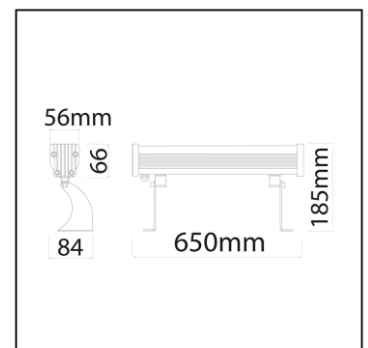

24 Led Wallwasher

Product Code	Power	Input Voltage	CCT / Nm	Luminous Flux	Light Angle	Dimensions
RSS-029SM-01101-830-00CE	29W	230 V AC 50/60 Hz	3000K	3120lm	110°	650x84x185 mm
RSS-029SM-01101-840-00CE	29W	230 V AC 50/60 Hz	4000K	3200lm	110°	650x84x185 mm
RSS-029SM-01101-865-00CE	29W	230 V AC 50/60 Hz	6500K	3360lm	110°	650x84x185 mm
RSS-019SM-01101-625-00CE	19W	230 V AC 50/60 Hz	KIRMIZI	1200lm	110°	650x84x185 mm
RSS-029SM-01101-515-00CE	29W	230 V AC 50/60 Hz	YEŞİL	2400lm	110°	650x84x185 mm
RSS-029SM-01101-450-00CE	29W	230 V AC 50/60 Hz	MAVİ	600lm	110°	650x84x185 mm
RSS-029SM-01101-585-00CE	29W	230 V AC 50/60 Hz	AMBER	1440lm	110°	650x84x185 mm