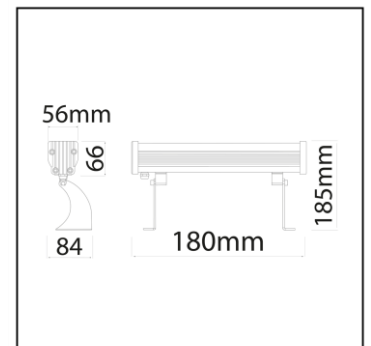

6 Led Wallwasher

Product Code	Power	Input Voltage	CCT / Nm	Luminous Flux	Light Angle	Dimensions
RSS-007SM-01101-830-00CE	7W	230 V AC 50/60 Hz	3000K	780lm	110°	180x84x185 mm
RSS-007SM-01101-840-00CE	7W	230 V AC 50/60 Hz	4000K	800lm	110°	180x84x185 mm
RSS-007SM-01101-865-00CE	7W	230 V AC 50/60 Hz	6500K	840lm	110°	180x84x185 mm
RSS-005SM-01101-625-00CE	4.5W	230 V AC 50/60 Hz	KIRMIZI	300lm	110°	180x84x185 mm
RSS-007SM-01101-515-00CE	7W	230 V AC 50/60 Hz	YEŞİL	600lm	110°	180x84x185 mm
RSS-007SM-01101-450-00CE	7W	230 V AC 50/60 Hz	MAVİ	150lm	110°	180x84x185 mm
RSS-007SM-01101-585-00CE	7W	230 V AC 50/60 Hz	AMBER	360lm	110°	180x84x185 mm