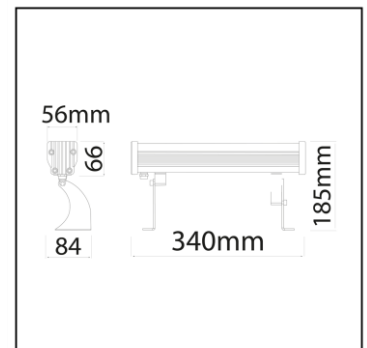

12 Led Wallwasher

Product Code	Power	Input Voltage	CCT / Nm	Luminous Flux	Light Angle	Dimensions
RSS-014SM-01101-830-00CE	14W	230 V AC 50/60 Hz	3000K	1560m	110°	340x84x185 mm
RSS-014SM-01101-840-00CE	14W	230 V AC 50/60 Hz	4000K	1600lm	110°	340x84x185 mm
RSS-014SM-01101-865-00CE	14W	230 V AC 50/60 Hz	6500K	1680lm	110°	340x84x185 mm
RSS-009SM-01101-625-00CE	9W	230 V AC 50/60 Hz	KIRMIZI	600lm	110°	340x84x185 mm
RSS-014SM-01101-515-00CE	14W	230 V AC 50/60 Hz	YEŞİL	1200lm	110°	340x84x185 mm
RSS-014SM-01101-450-00CE	14W	230 V AC 50/60 Hz	MAVİ	300lm	110°	340x84x185 mm
RSS-014SM-01101-585-00CE	14W	230 V AC 50/60 Hz	AMBER	700lm	110°	340x84x185 mm