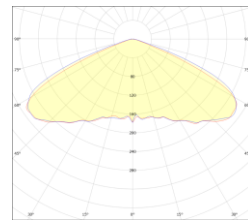

110°

Genel Bilgiler

Mimari aydınlatma ürünleri (wall washer) bina ve cephe yüzlerini, peyzaj alanlarını estetik açıdan zenginleştiren ve eşit bir şekilde aydınlatan önemli aydınlatma çözümleridir. Dokuları ve renkleri vurgulayarak hem konut hem de ticari mekanlarda davetkar bir atmosfer yaratır ve görünürlüğü artırır. Bu katalog, mekanları dönüştürmek için mükemmel bir seçenek sunan, çeşitli tasarım ve montaj seçeneklerine sahip yüksek kaliteli, enerji verimli aydınlatma armatürlerinin bir seçkisini sunmaktadır. Farklı uygulama yüksekliklerine göre optimize edilmiş 25°, 45°, 55°X25° eliptik açı seçenekleri ve mekanlardaki atmosferi yapabileceğiniz Kırmızı, Yeşil, Amber, 2700K, 3000K, 4000K, 6500K renk seçenekleri mevcuttur. Farklı uygulamalar için 15°, 25°, 45° ve 110° seçeneklerine sahiptir.