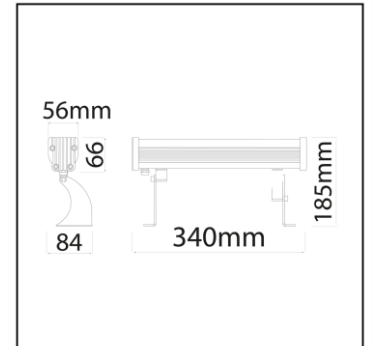

12 Ledli Wallwasher

Ürün Kodu	Güç	Giriş Gerilimi	CCT / Nm	Işık Akısı	Işık Açısı	Ölçüleri
RSS-014SM-01101-830-00CE	14W	230 V AC 50/60 Hz	3000K	1560lm	110°	340x84x185 mm
RSS-014SM-01101-840-00CE	14W	230 V AC 50/60 Hz	4000K	1600lm	110°	340x84x185 mm
RSS-014SM-01101-865-00CE	14W	230 V AC 50/60 Hz	6500K	1680lm	110°	340x84x185 mm
RSS-009SM-01101-625-00CE	9W	230 V AC 50/60 Hz	KIRMIZI	600lm	110°	340x84x185 mm
RSS-014SM-01101-515-00CE	14W	230 V AC 50/60 Hz	YEŞİL	1200lm	110°	340x84x185 mm
RSS-014SM-01101-450-00CE	14W	230 V AC 50/60 Hz	MAVİ	300lm	110°	340x84x185 mm
RSS-014SM-01101-585-00CE	14W	230 V AC 50/60 Hz	AMBER	700lm	110°	340x84x185 mm