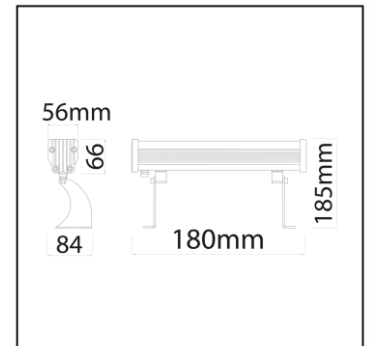

6 Ledli Wallwasher

Ürün Kodu	Güç	Giriş Gerilimi	CCT / Nm	Işık Akısı	Işık Açısı	Ölçüleri
RSS-007SM-01101-830-00CE	7W	230 V AC 50/60 Hz	3000K	780lm	110°	180x84x185 mm
RSS-007SM-01101-840-00CE	7W	230 V AC 50/60 Hz	4000K	800lm	110°	180x84x185 mm
RSS-007SM-01101-865-00CE	7W	230 V AC 50/60 Hz	6500K	840lm	110°	180x84x185 mm
RSS-005SM-01101-625-00CE	4.5W	230 V AC 50/60 Hz	KIRMIZI	300lm	110°	180x84x185 mm
RSS-007SM-01101-515-00CE	7W	230 V AC 50/60 Hz	YEŞİL	600lm	110°	180x84x185 mm
RSS-007SM-01101-450-00CE	7W	230 V AC 50/60 Hz	MAVİ	150lm	110°	180x84x185 mm
RSS-007SM-01101-585-00CE	7W	230 V AC 50/60 Hz	AMBER	360lm	110°	180x84x185 mm