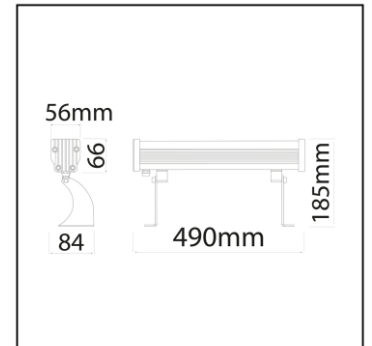

18 Ledli Wallwasher

Ürün Kodu	Güç	Giriş Gerilimi	CCT / Nm	Işık Akısı	Işık Açısı	Ölçüleri
RSS-022SM-01101-830-00CE	22W	230 V AC 50/60 Hz	3000K	2340lm	110°	490x84x185 mm
RSS-022SM-01101-840-00CE	22W	230 V AC 50/60 Hz	4000K	2400lm	110°	490x84x185 mm
RSS-022SM-01101-865-00CE	22W	230 V AC 50/60 Hz	6500K	2520lm	110°	490x84x185 mm
RSS-014SM-01101-625-00CE	14.5W	230 V AC 50/60 Hz	KIRMIZI	900lm	110°	490x84x185 mm
RSS-022SM-01101-515-00CE	22W	230 V AC 50/60 Hz	YEŞİL	1800lm	110°	490x84x185 mm
RSS-022SM-01101-450-00CE	22W	230 V AC 50/60 Hz	MAVİ	450lm	110°	490x84x185 mm
RSS-022SM-01101-585-00CE	22W	230 V AC 50/60 Hz	AMBER	1050lm	110°	490x84x185 mm