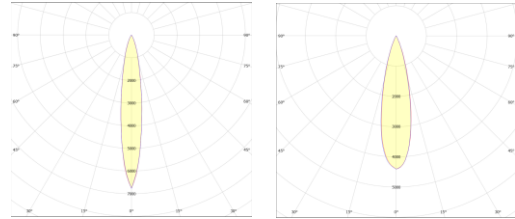

Ross Mimari Aydınlatma Armatürü Wall Washer

odak[®] arge
merkezi
akıllı şehir teknolojileri

Genel Uygulama Alanları

Oteller

Bina Cephesi

Park ve Bahçeler

Optik Demet Açıları

15°