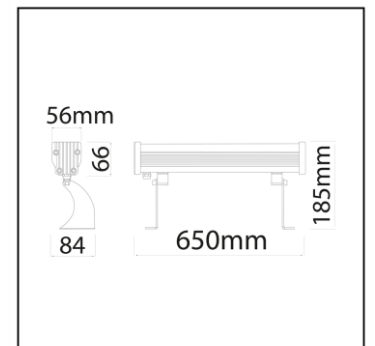

24 Ledli Wallwasher

Ürün Kodu	Güç	Giriş Gerilimi	CCT / Nm	Işık Akısı	Işık Açısı	Ölçüleri
RSS-029SM-01101-830-00CE	29W	230 V AC 50/60 Hz	3000K	3120lm	110°	650x84x185 mm
RSS-029SM-01101-840-00CE	29W	230 V AC 50/60 Hz	4000K	3200lm	110°	650x84x185 mm
RSS-029SM-01101-865-00CE	29W	230 V AC 50/60 Hz	6500K	3360lm	110°	650x84x185 mm
RSS-019SM-01101-625-00CE	19W	230 V AC 50/60 Hz	KIRMIZI	1200lm	110°	650x84x185 mm
RSS-029SM-01101-515-00CE	29W	230 V AC 50/60 Hz	YEŞİL	2400lm	110°	650x84x185 mm
RSS-029SM-01101-450-00CE	29W	230 V AC 50/60 Hz	MAVİ	600lm	110°	650x84x185 mm
RSS-029SM-01101-585-00CE	29W	230 V AC 50/60 Hz	AMBER	1440lm	110°	650x84x185 mm