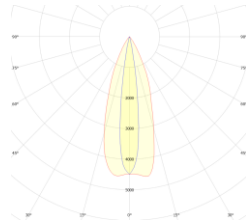

Ross Mimari Aydınlatma Armatürü Wall Washer

odak® arge
merkezi
akıllı şehir teknolojileri

Genel Uygulama Alanları

Optik Demet Açıları

15°

25°

45°

55°X25°

110°

Genel Bilgiler

Mimari aydınlatma ürünleri (wall washer) bina ve cephe yüzlerini, peyzaj alanlarını estetik açıdan zenginleştiren ve eşit bir şekilde aydınlatan önemli aydınlatma çözümleridir. Dokuları ve renkleri vurgulayarak hem konut hem de ticari mekanlarda davetkar bir atmosfer yaratır ve görünürlüğü artırır. Bu katalog, mekanları dönüştürmek için mükemmel bir seçenek sunan, çeşitli tasarım ve montaj seçeneklerine sahip yüksek kaliteli, enerji verimli aydınlatma armatürlerinin bir seçkisini sunmaktadır. Farklı uygulama yüksekliklerine göre optimize edilmiş 25°, 45°, 55°X25° eliptik açı seçenekleri ve mekanlardaki atmosferi yapabileceğiniz Kırmızı, Yeşil, Amber, 2700K, 3000K, 4000K, 6500K renk seçenekleri mevcuttur. Farklı uygulamalar için 15°, 25°, 45° ve 110° seçeneklerine sahiptir.