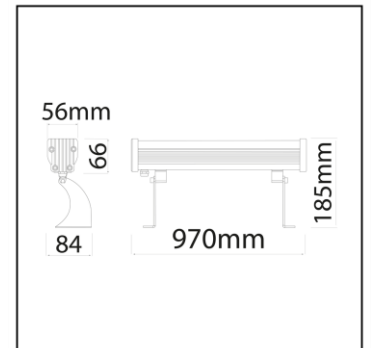

36 Ledli Wallwasher

Ürün Kodu	Güç	Giriş Gerilimi	CCT / Nm	Işık Akısı	Işık Açısı	Ölçüleri
RSS-043SM-01101-830-00CE	43W	230 V AC 50/60 Hz	3000K	4680lm	110°	970x84x185 mm
RSS-043SM-01101-840-00CE	43W	230 V AC 50/60 Hz	4000K	4800lm	110°	970x84x185 mm
RSS-043SM-01101-865-00CE	43W	230 V AC 50/60 Hz	6500K	5040lm	110°	970x84x185 mm
RSS-029SM-01101-625-00CE	29W	230 V AC 50/60 Hz	KIRMIZI	1800lm	110°	970x84x185 mm
RSS-043SM-01101-515-00CE	43W	230 V AC 50/60 Hz	YEŞİL	3600lm	110°	970x84x185 mm
RSS-043SM-01101-450-00CE	43W	230 V AC 50/60 Hz	MAVİ	900lm	110°	970x84x185 mm
RSS-043SM-01101-585-00CE	43W	230 V AC 50/60 Hz	AMBER	2160lm	110°	970x84x185 mm