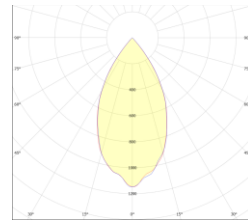

Ross Mimari Aydınlatma Armatürü Wall Washer

odak® arge
merkezi
akıllı şehir teknolojileri

Genel Uygulama Alanları

Optik Demet Açıları

15°

25°

45°

55°X25°

110°

Genel Bilgiler

Mimari aydınlatma ürünleri (wall washer) bina ve cephe yüzlerini, peyzaj alanlarını estetik açıdan zenginleştiren ve eşit bir şekilde aydınlatan önemli aydınlatma çözümleridir. Dokuları ve renkleri vurgulayarak hem konut hem de ticari mekanlarda davetkar bir atmosfer yaratır ve görünürlüğü artırır. Bu katalog, mekanları dönüştürmek için mükemmel bir seçenek sunan, çeşitli tasarım ve montaj seçeneklerine sahip yüksek kaliteli, enerji verimli aydınlatma armatürlerinin bir seçkisini sunmaktadır. Farklı uygulama yüksekliklerine göre optimize edilmiş 25°, 45°, 55°X25° eliptik açı seçenekleri ve mekanlardaki atmosferi yapabileceğiniz Kırmızı, Yeşil, Amber, 2700K, 3000K, 4000K, 6500K renk seçenekleri mevcuttur. Farklı uygulamalar için 15°, 25°, 45° ve 110° seçeneklerine sahiptir.